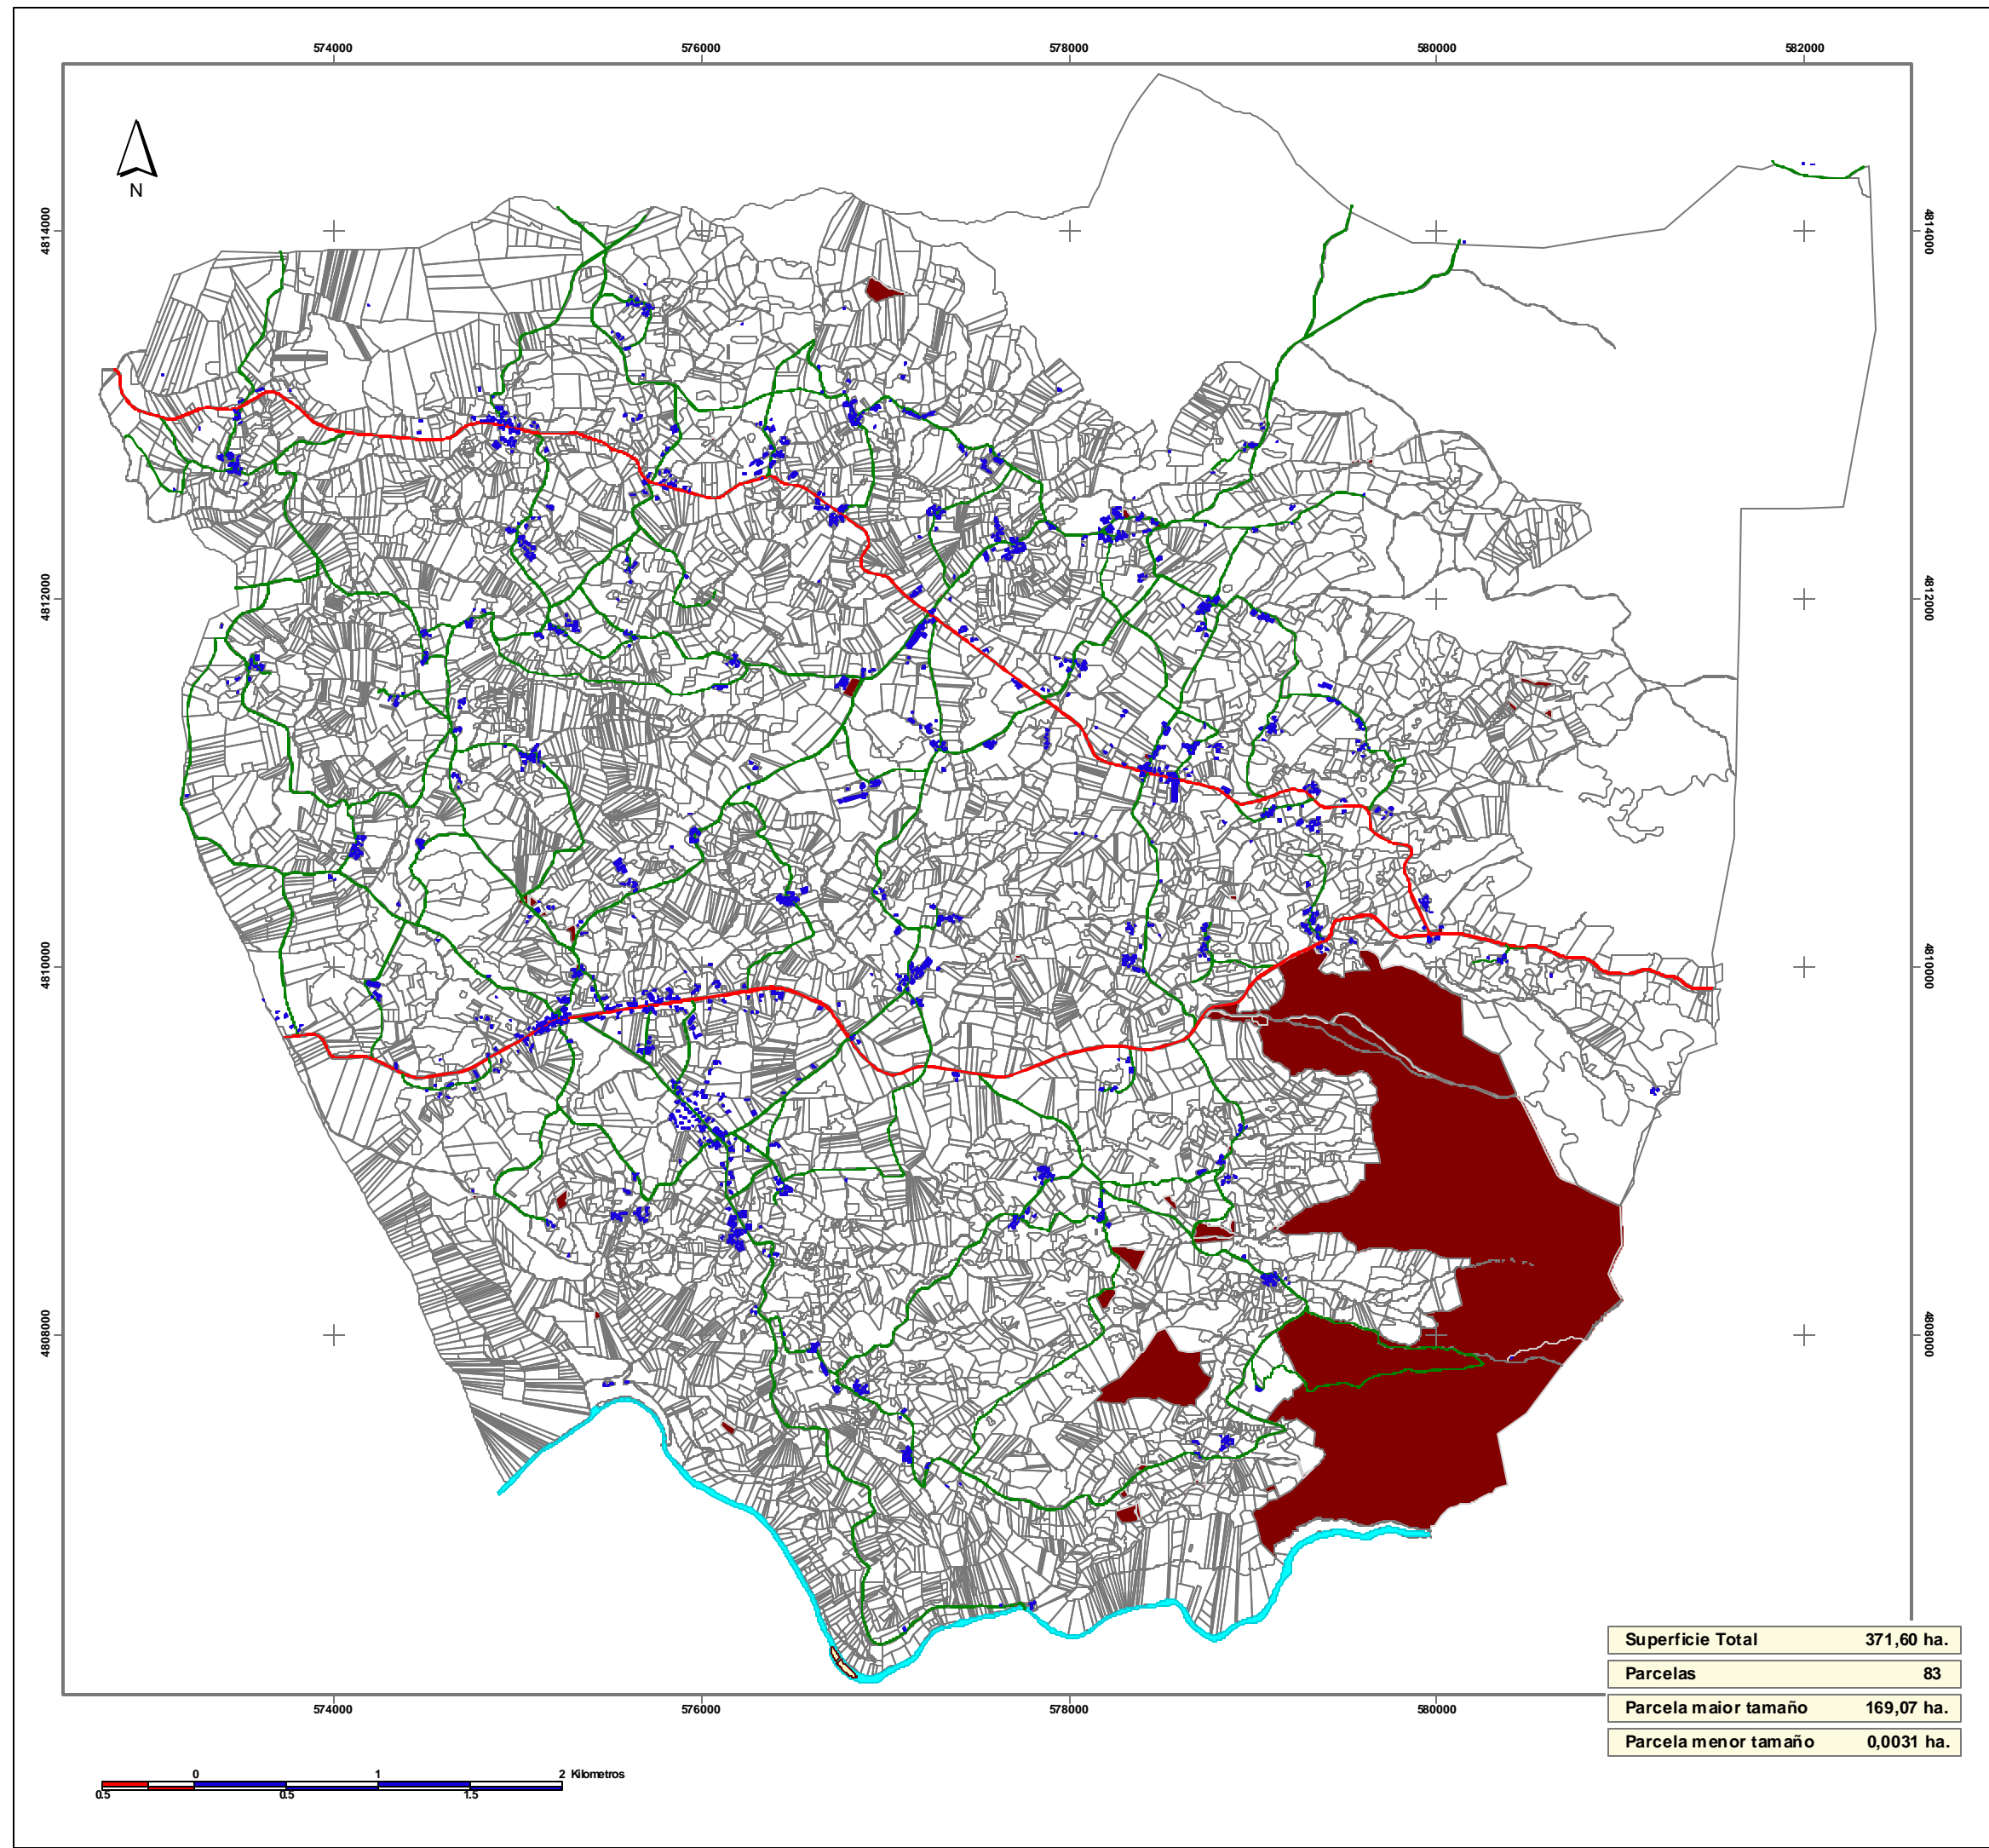

LENDA

- PROPIEDADES DE TITULARIDADE MUNICIPAL
- Parcelario
- Edificaci3ns
- r3o Eume

Superficie Total	371,60 ha.
Parcelas	83
Parcela maior tamaño	169,07 ha.
Parcela menor tamaño	0,0031 ha.

PLANO DE INFORMACIÓN

TITULO	PROPIEDADES TITULARIDADE MUNICIPAL	Nº PLANO : 20
ESCALA	1:35.000	
REDACTOR	Antonio de Vega Rodríguez - Arquitecto	