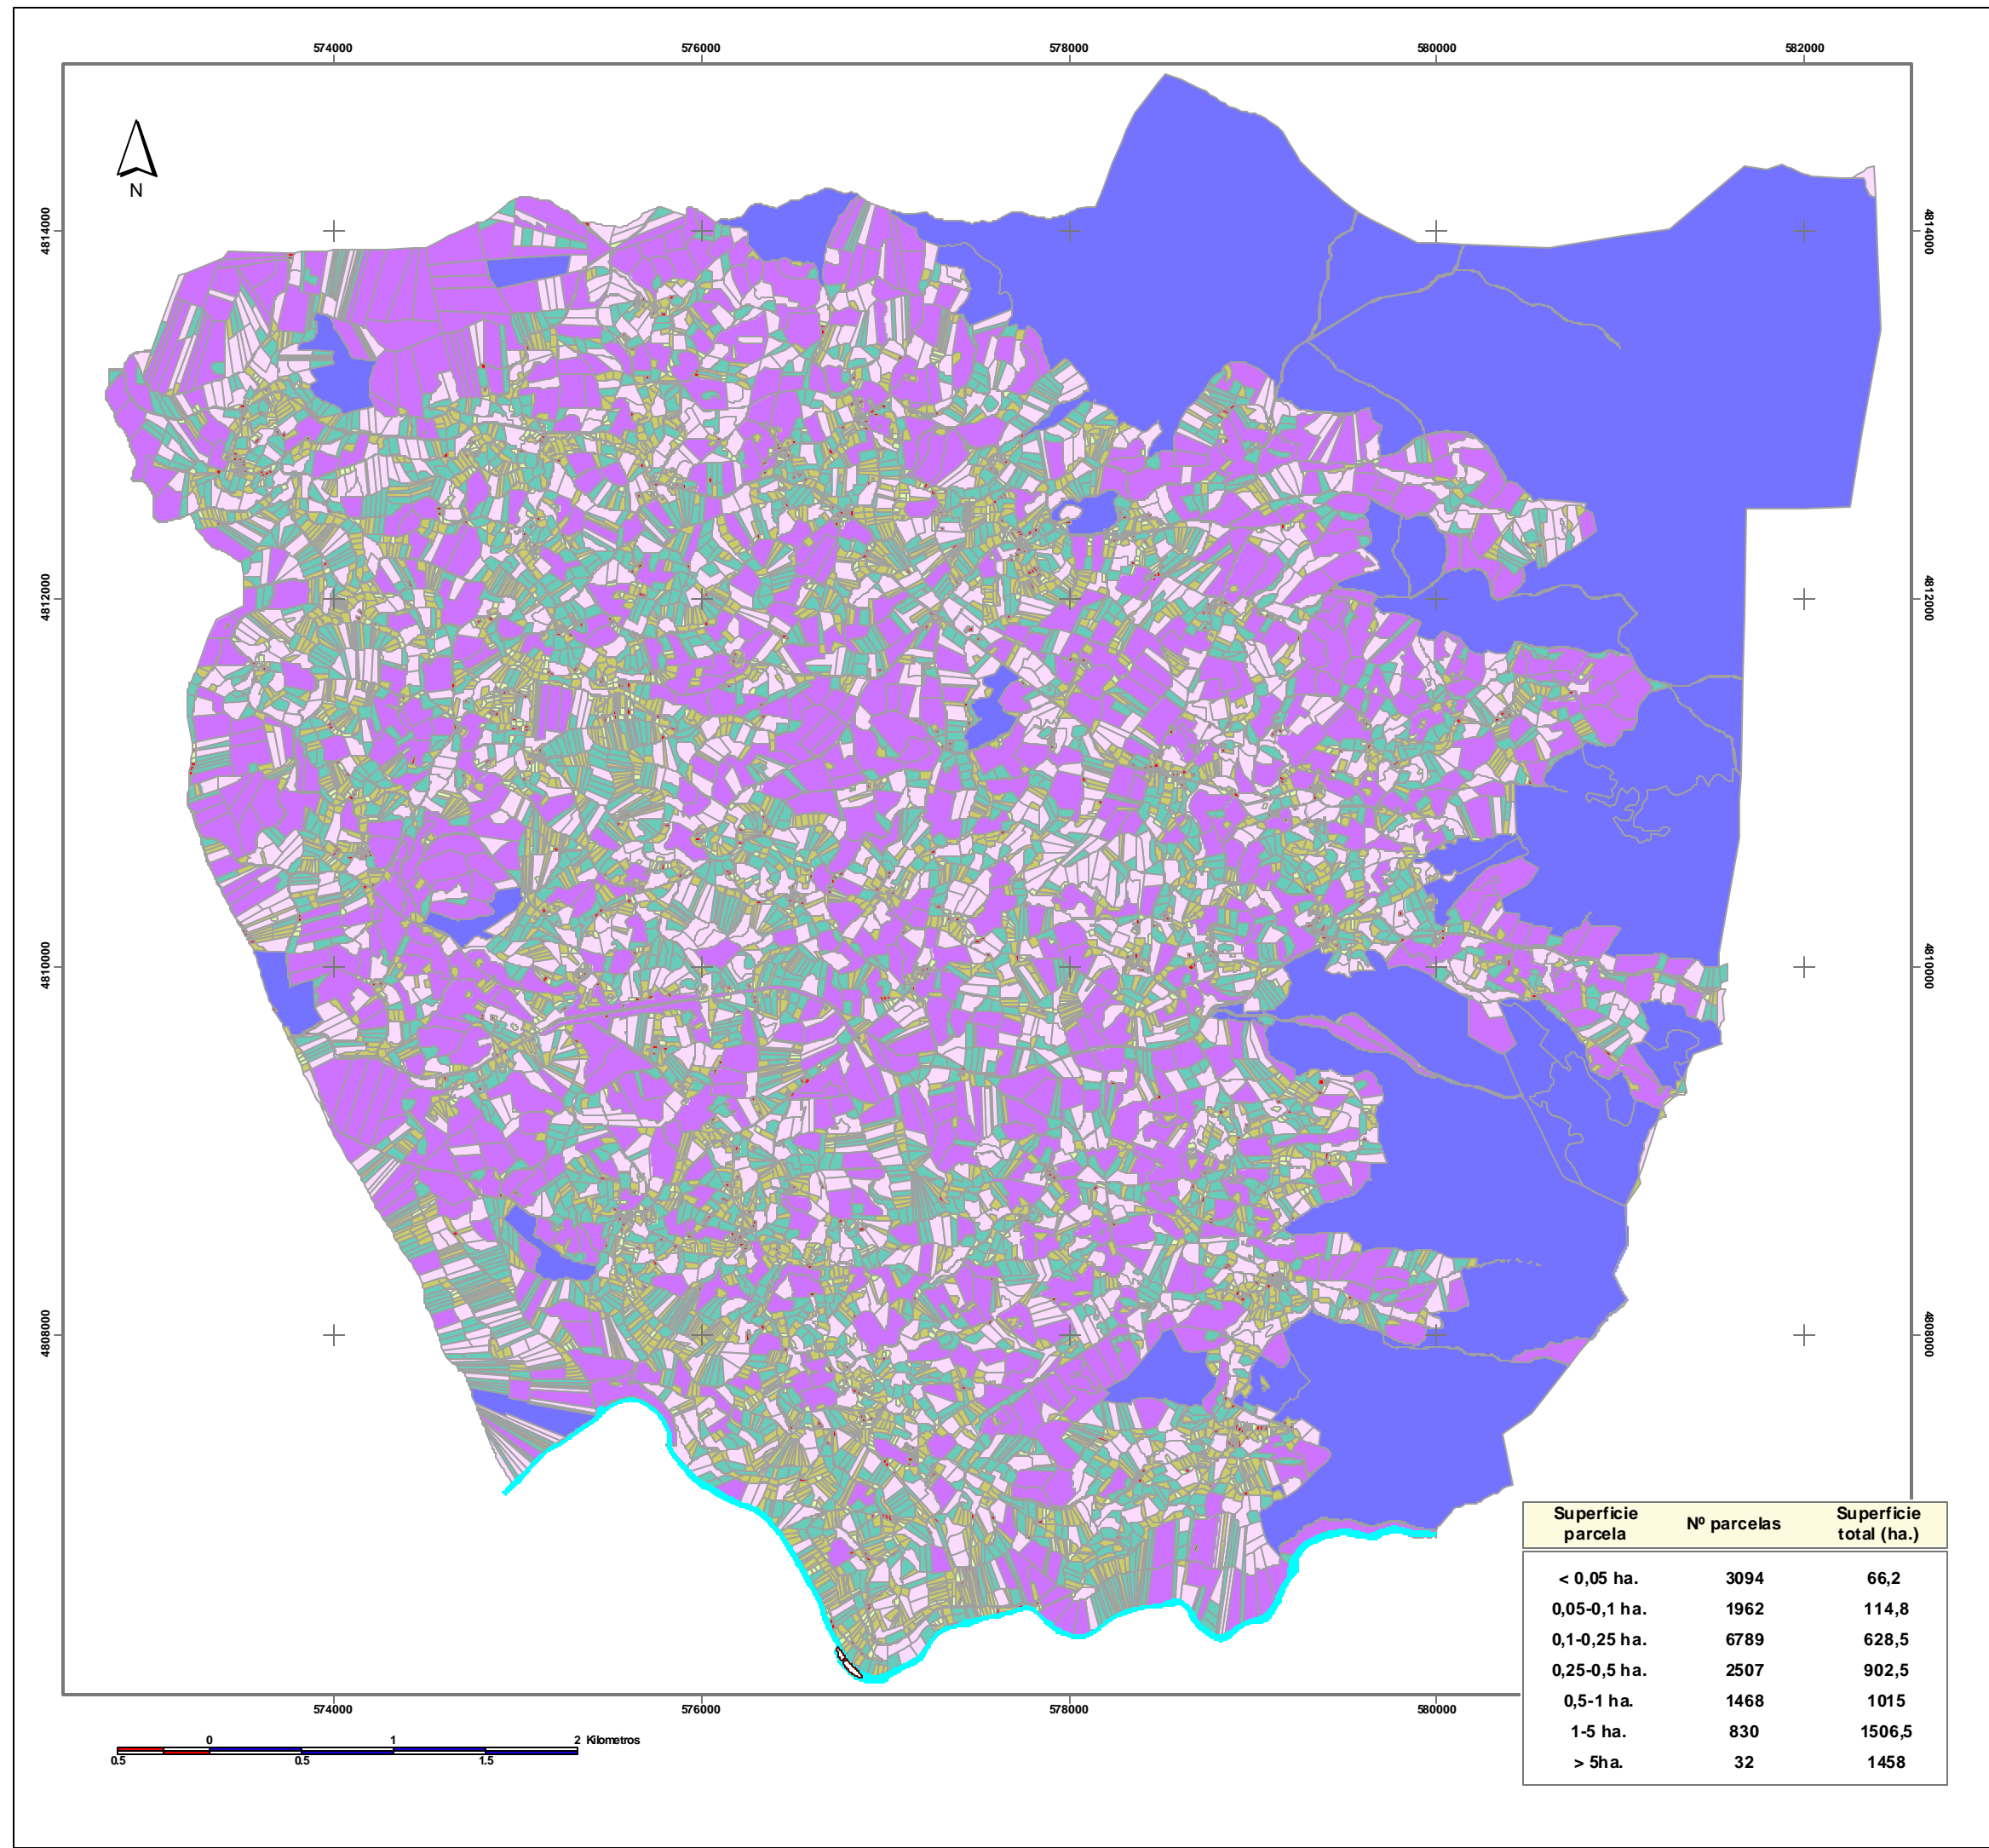

LEENDA

Superficie parcela	Nº parcelas	Superficie total (ha.)
< 0,05 ha.	3094	66,2
0,05-0,1 ha.	1962	114,8
0,1-0,25 ha.	6789	628,5
0,25-0,5 ha.	2507	902,5
0,5-1 ha.	1468	1015
1-5 ha.	830	1506,5
> 5ha.	32	1458

PLANO DE INFORMACIÓN

TITULO	PARCELARIO	Nº PLANO : 15
ESCALA	1:35.000	
REDACTOR	Antonio de Vega Rodríguez - Arquitecto	