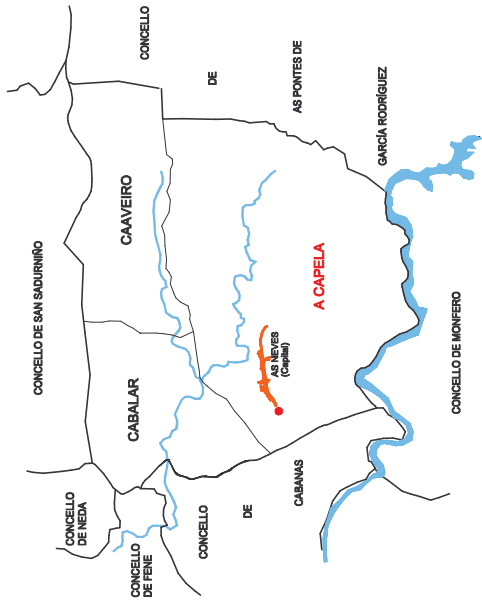

PLAN XERAL DE ORDENACIÓN MUNICIPAL
CONCELLO DE A CAPELA

DELIMITACIÓN DO SOLO DE NÚCLEO RURAL
ORDENANZAS EN SOLO DE NÚCLEO RURAL

DOTACIÓN LOCAL
DOTACIÓN LOCALS / SISTEMAS XERAIS

ALIÑACIÓN E RASANTES

PROTECCIÓN DE BENS CATALOGADOS

DELIMITACIÓN DE NUCLEOS RURAIS

NÚCLEO	VILARÓN	Nº DE PLANO	55
PARROQUIA	SANTIAGO DE A CAPELA	ESCALA	1/2.000
REDACTOR	ANTONIO DE VEGA RODRIGUEZ - ARQUITECTO		