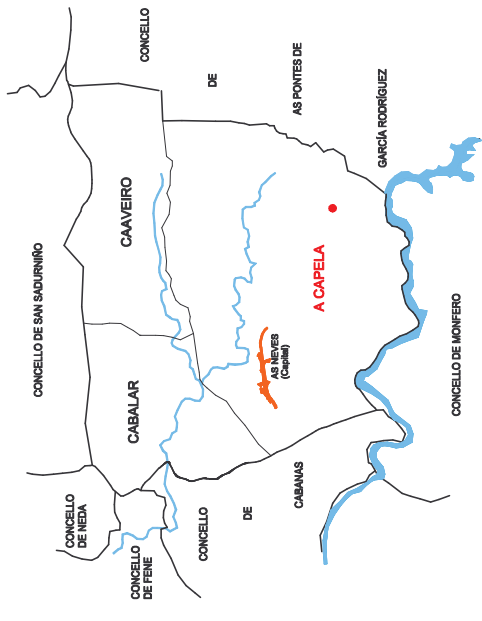

PLAN XERAL DE ORDENACIÓN MUNICIPAL  
CONCELLO DE A CAPELA

DELIMITACIÓN DO SOLO DE NÚCLEO RURAL  
ORDENANZAS EN SOLO DE NÚCLEO RURAL

DOTACIÓN LOCAL / SISTEMAS XERAIS

ALIÑACIÓN E RASANTES

PROTECCIÓN DE BENS CATALOGADOS

DELIMITACIÓN DE NUCLEOS RURAIS

NÚCLEO	VILARIÑO
PARROQUIA	SANTIAGO DE A CAPELA
ESCALA	1/2.000
REDACTOR	ANTONIO DE VEGA RODRIGUEZ - ARQUITECTO