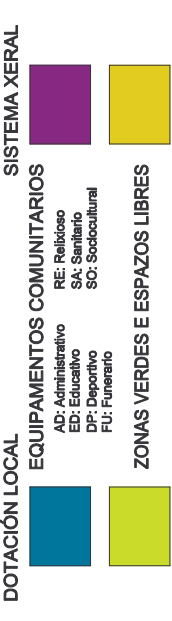

PLAN XERAL DE ORDENACIÓN MUNICIPAL  
CONCELLO DE A CAPELA

DELIMITACIÓN DO SOLO DE NÚCLEO RURAL  
ORDENANZAS EN SOLO DE NÚCLEO RURAL

DOTACIÓN LOCAL / SISTEMAS XERAIS

ALIÑACIÓN E RASANTES

PROTECCIÓN DE BENS CATALOGADOS

DELIMITACIÓN DE NUCLEOS RURAIS

NÚCLEO	VILARIÑO
PARROQUIA	SANTIAGO DE A CAPELA
ESCALA	1/2.000
REDACTOR	ANTONIO DE VEGA RODRIGUEZ - ARQUITECTO