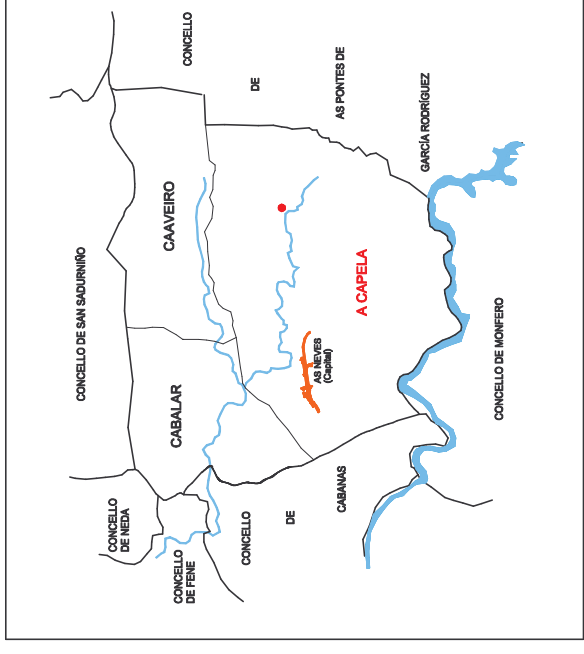

PLAN XERAL DE ORDENACIÓN MUNICIPAL
CONCELLO DE A CAPELA

DELIMITACIÓN DO SOLO DE NÚCLEO RURAL

ORDENANZAS EN SOLO DE NÚCLEO RURAL

DOTACIÓN LOCAL / SISTEMAS XERAIS

ALIÑACIÓN E RASANTES

PROTECCIÓN DE BENS CATALOGADOS

DELIMITACIÓN DE NÚCLEOS RURAIS

NÚCLEO	TEIXEIRA	Nº DE PLANO	51
PARROQUIA	SANTIAGO DE A CAPELA	ESCALA	1/2.000
REDACTOR	ANTONIO DE VEGA RODRIGUEZ - ARQUITECTO		