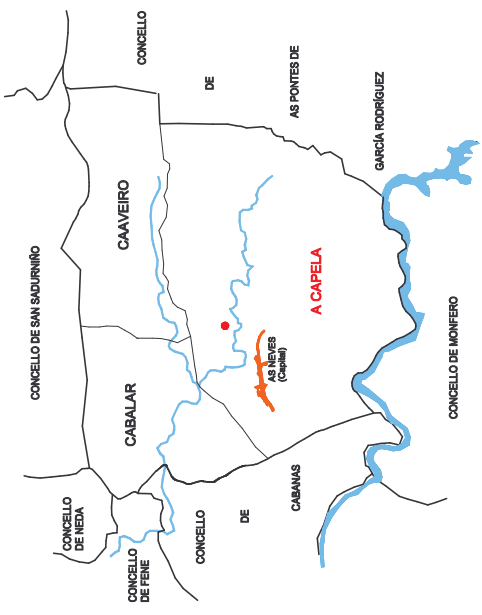

PLAN XERAL DE ORDENACIÓN MUNICIPAL  
CONCELLO DE A CAPELA

DELIMITACIÓN DO SOLO DE NÚCLEO RURAL  
ORDENANZAS EN SOLO DE NÚCLEO RURAL

DOTACIÓN LOCAL  
DOTACIÓN XERAL

ALIÑACIÓN E RASANTES

PROTECCIÓN DE BENS CATALOGADOS

DELIMITACIÓN DE NUCLEOS RURAIS

NÚCLEO	PORCAR	Nº DE PLANO	45
PARROQUIA	SANTIAGO DE A CAPELA	ESCALA	1/2.000
REDACTOR	ANTONIO DE VEGA RODRIGUEZ - ARQUITECTO		