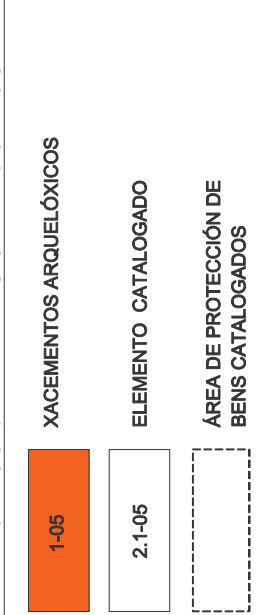

PLAN XERAL DE ORDENACIÓN MUNICIPAL  
CONCELLO DE A CAPELA

DELIMITACIÓN DO SOLO DE NÚCLEO RURAL  
ORDENANZAS EN SOLO DE NÚCLEO RURAL

DOTACIÓN LOCAL  
DOTACIÓN XERAL

ALIÑACIÓN E RASANTES

PROTECCIÓN DE BENS CATALOGADOS

DELIMITACIÓN DE NUCLEOS RURAIS

NÚCLEO	PORCAR	Nº DE PLANO	45
PARROQUIA	SANTIAGO DE A CAPELA	ESCALA	1/2.000
REDACTOR	ANTONIO DE VEGA RODRIGUEZ - ARQUITECTO		