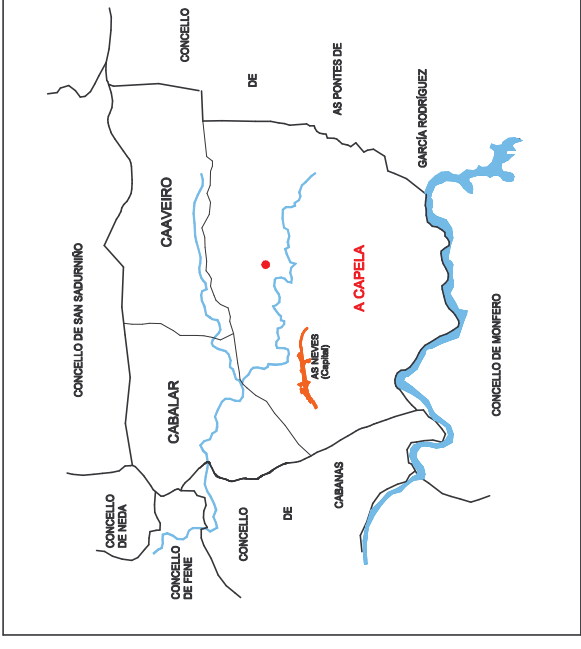

PLAN XERAL DE ORDENACIÓN MUNICIPAL  
CONCELLO DE A CAPELA

DELIMITACIÓN DO SOLO DE NÚCLEO RURAL

ORDENANZAS EN SOLO DE NÚCLEO RURAL

CIRCUNSCRIPCIÓN DO NÚCLEO RURAL

EXPANSIÓN

DOTACIÓN LOCAL

EQUIPAMENTOS COMUNITARIOS

ZONAS VERDES E ESPAZOS LIBRES

ALIÑACIÓN E RASANTES

PROTECCIÓN DE BENS CATALOGADOS

DELIMITACIÓN DE NUCLEOS RURAIS

NÚCLEO	A LAGOA	Nº DE PLANO	40
PARROQUIA	SANTIAGO DE A CAPELA	ESCALA	1/2.000
REDACTOR	ANTONIO DE VEGA RODRIGUEZ - ARQUITECTO		