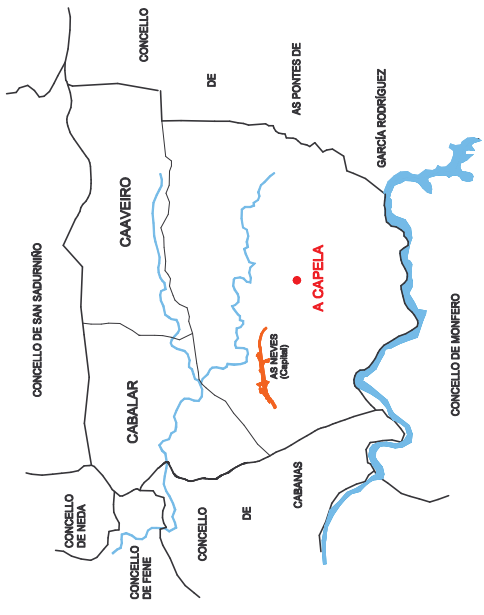

PLAN XERAL DE ORDENACIÓN MUNICIPAL  
CONCELLO DE A CAPELA

DELIMITACIÓN DO SOLO DE NÚCLEO RURAL  
ORDENANZAS EN SOLO DE NÚCLEO RURAL

DOTACIÓN LOCAL  
DOTACIÓN LOCAL

ALIÑACIÓN E RASANTES

PROTECCIÓN DE BENS CATALOGADOS

DELIMITACIÓN DE NUCLEOS RURAIS

NÚCLEO	GUITRIZ	Nº DE PLANO	39
PARROQUIA	SANTIAGO DE A CAPELA	ESCALA	1/2.000
REDACTOR	ANTONIO DE VEGA RODRIGUEZ - ARQUITECTO		