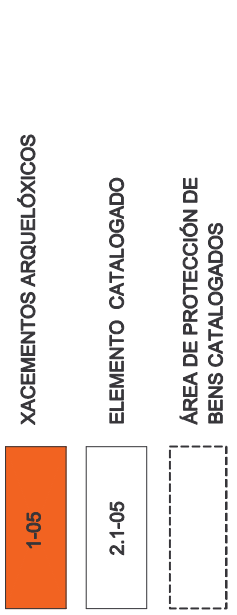

PLAN XERAL DE ORDENACIÓN MUNICIPAL  
CONCELLO DE A CAPELA

DELIMITACIÓN DO SOLO DE NÚCLEO RURAL  
ORDENANZAS EN SOLO DE NÚCLEO RURAL

DOTACIÓN LOCAL  
DOTACIÓN LOCAL

ALIÑACIÓN E RASANTES

PROTECCIÓN DE BENS CATALOGADOS

DELIMITACIÓN DE NUCLEOS RURAIS

NÚCLEO	GUITRIZ	Nº DE PLANO	39
PARROQUIA	SANTIAGO DE A CAPELA	ESCALA	1/2.000
REDACTOR	ANTONIO DE VEGA RODRIGUEZ - ARQUITECTO		