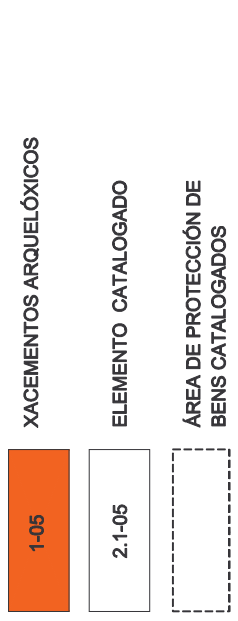

PLAN XERAL DE ORDENACIÓN MUNICIPAL  
CONCELLO DE A CAPELA

DELIMITACIÓN DO SOLO DE NÚCLEO RURAL  
ORDENANZAS EN SOLO DE NÚCLEO RURAL

DOTACIÓN LOCAL  
DOTACIÓN LOCAL

ALIÑACIÓN E RASANTES

PROTECCIÓN DE BENS CATALOGADOS

LÍMITE S.R.P. DAS AUGAS

DELIMITACIÓN DE NÚCLEOS RURAIS

NÚCLEO	BERTOÑA	Nº DE PLANO	28
PARROQUIA	SANTIAGO DE A CAPELA	ESCALA	1/2.000
REDACTOR	ANTONIO DE VEGA RODRIGUEZ - ARQUITECTO		