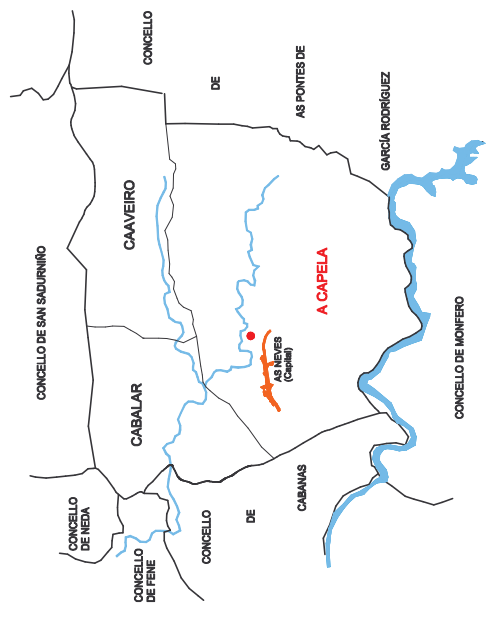

PLAN XERAL DE ORDENACIÓN MUNICIPAL  
CONCELLO DE A CAPELA

DELIMITACIÓN DO SOLO DE NÚCLEO RURAL  
ORDENANZAS EN SOLO DE NÚCLEO RURAL

DOTACIÓN LOCAL  
DOTACIÓN LOCAL

ALIÑACIÓN E RASANTES

PROTECCIÓN DE BENS CATALOGADOS

LÍMITE S.R.P. DAS AUGAS

DELIMITACIÓN DE NÚCLEOS RURAIS

NÚCLEO	BERTOÑA	Nº DE PLANO	28
PARROQUIA	SANTIAGO DE A CAPELA	ESCALA	1/2.000
REDACTOR	ANTONIO DE VEGA RODRIGUEZ - ARQUITECTO		