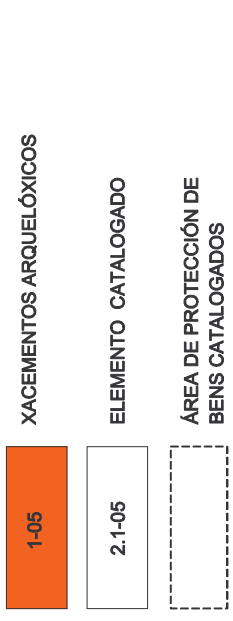

PLAN XERAL DE ORDENACIÓN MUNICIPAL
CONCELLO DE A CAPELA

DELIMITACIÓN DO SOLO DE NÚCLEO RURAL
ORDENANZAS EN SOLO DE NÚCLEO RURAL

DOTACIÓN LOCAL / SISTEMAS XERAIS

ALIÑACIÓN E RASANTES

PROTECCIÓN DE BENS CATALOGADOS

DELIMITACIÓN DE NUCLEOS RURAIS

NÚCLEO	ARNOSO	Nº DE PLANO	26
PARROQUIA	SANTIAGO DE A CAPELA	ESCALA	1/2.000
REDACTOR	ANTONIO DE VEGA RODRIGUEZ - ARQUITECTO		