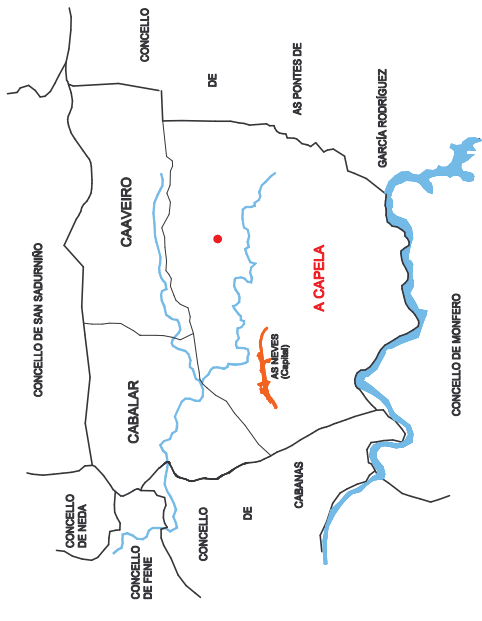

PLAN XERAL DE ORDENACIÓN MUNICIPAL
CONCELLO DE A CAPELA

DELIMITACIÓN DO SOLO DE NÚCLEO RURAL
ORDENANZAS EN SOLO DE NÚCLEO RURAL

DOTACIÓN LOCAL / SISTEMAS XERAIS

ALIÑACIÓN E RASANTES

PROTECCIÓN DE BENS CATALOGADOS

DELIMITACIÓN DE NUCLEOS RURAIS

NÚCLEO	ARNOSO	Nº DE PLANO	26
PARROQUIA	SANTIAGO DE A CAPELA	ESCALA	1/2.000
REDACTOR	ANTONIO DE VEGA RODRIGUEZ - ARQUITECTO		