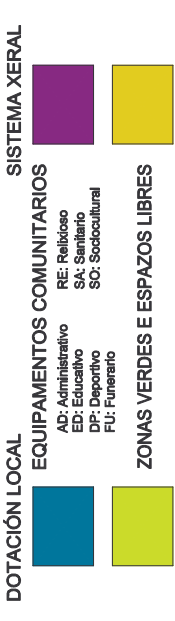

PLAN XERAL DE ORDENACIÓN MUNICIPAL
CONCELLO DE A CAPELA

DELIMITACIÓN DO SOLO DE NÚCLEO RURAL
ORDENANZAS EN SOLO DE NÚCLEO RURAL

DOTACIÓN LOCAL / SISTEMAS XERAIS

ALIÑACIÓN E RASANTES

PROTECCIÓN DE BENS CATALOGADOS

DELIMITACIÓN DE NUCLEOS RURAIS

NÚCLEO	ARNOSO	Nº DE PLANO	26
PARROQUIA	SANTIAGO DE A CAPELA	ESCALA	1/2.000
REDACTOR	ANTONIO DE VEGA RODRIGUEZ - ARQUITECTO		