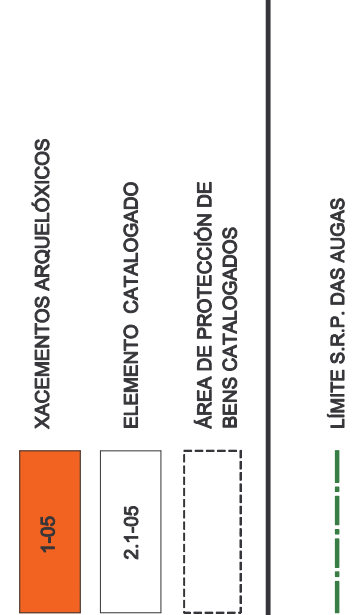

DELIMITACIÓN DO SOLO DE NÚCLEO RURAL

ORDENANZAS EN SOLO DE NÚCLEO RURAL

DOTACIÓN LOCAL / SISTEMAS XERAIS

ALIÑAÇÕES E RASANTES

PROTECCIÓN DE BENS CATALOGADOS

DELIMITACIÓN DE NUCLEOS RURAIS

NÚCLEO	PORTA	Nº DE PLANO	25
PARROQUIA	San BOULO DE CAAVEIRO		
ESCALA	1/2.000		
REDACTOR	ANTONIO DE VEGA RODRIGUEZ - ARQUITECTO		