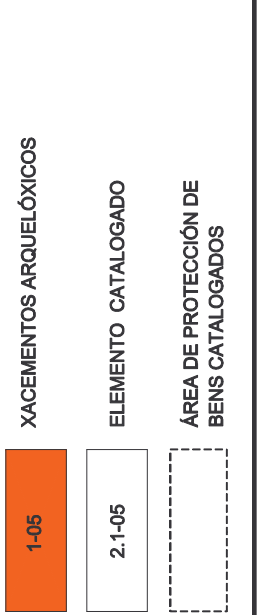

DELIMITACIÓN DO SOLO DE NÚCLEO RURAL

ORDENANZAS EN SOLO DE NÚCLEO RURAL

DOTACIÓN LOCAL

ALIÑACIÓN E RASANTES

PROTECCIÓN DE BENS CATALOGADOS

DELIMITACIÓN DE NÚCLEOS RURAIS

NÚCLEO	AMENEIRO	Nº DE PLANO	18
PARROQUIA	SAN BOULO DE CAAVEIRO	ESCALA	1/2.000
REDACTOR	ANTONIO DE VEGA RODRIGUEZ - ARQUITECTO		