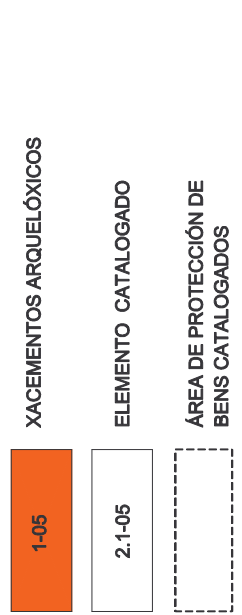

PLAN XERAL DE ORDENACIÓN MUNICIPAL
CONCELLO DE A CAPELA

DELIMITACIÓN DO SOLO DE NÚCLEO RURAL

ORDENANZAS EN SOLO DE NÚCLEO RURAL

DOTACIÓNS LOCAIS / SISTEMAS XERAIS

ALIÑACIÓNS E RASANTES

PROTECCIÓN DE BENS CATALOGADOS

LÍMITE S.R.P. DAS AUGAS

DELIMITACIÓN DE NÚCLEOS RURAIS

NÚCLEO	FORNELOS	Nº DE PLANO	10
PARROQUIA	Sra. MARIA DE CABALAR	ESCALA	1/2.000
REDACTOR	ANTONIO DE VEGA RODRIGUEZ - ARQUITECTO		