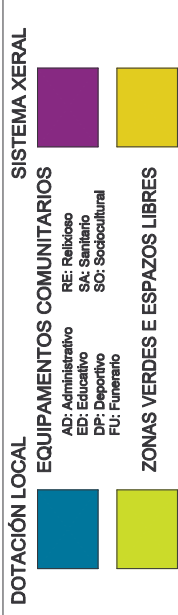

PLAN XERAL DE ORDENACIÓN MUNICIPAL
CONCELLO DE A CAPELA

DELIMITACIÓN DO SOLO DE NÚCLEO RURAL

ORDENANZAS EN SOLO DE NÚCLEO RURAL

DOTACIÓNS LOCAIS / SISTEMAS XERAIS

ALIÑACIÓNS E RASANTES

PROTECCIÓN DE BENS CATALOGADOS

LÍMITE S.R.P. DAS AUGAS

DELIMITACIÓN DE NÚCLEOS RURAIS

NÚCLEO	FORNELOS	Nº DE PLANO	10
PARROQUIA	Sra. MARIA DE CABALAR	ESCALA	1/2.000
REDACTOR	ANTONIO DE VEGA RODRIGUEZ - ARQUITECTO		