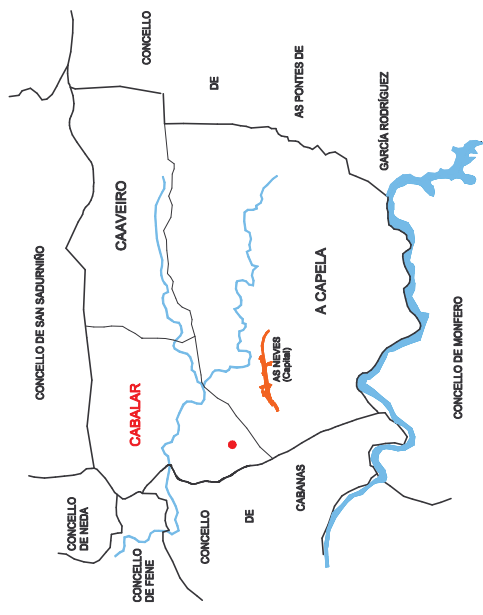

PLAN XERAL DE ORDENACIÓN MUNICIPAL
CONCELLO DE A CAPELA

DELIMITACIÓN DO SOLO DE NÚCLEO RURAL

ORDENANZAS EN SOLO DE NÚCLEO RURAL

DOTACIÓNS LOCAIS / SISTEMAS XERAIS

ALIÑACIÓNS E RASANTES

PROTECCIÓN DE BENS CATALOGADOS

LÍMITE S.R.P. DAS AUGAS

DELIMITACIÓN DE NÚCLEOS RURAIS

NÚCLEO	FORNELOS	Nº DE PLANO	10
PARROQUIA	Sra. MARIA DE CABALAR	ESCALA	1/2.000
REDACTOR	ANTONIO DE VEGA RODRIGUEZ - ARQUITECTO		